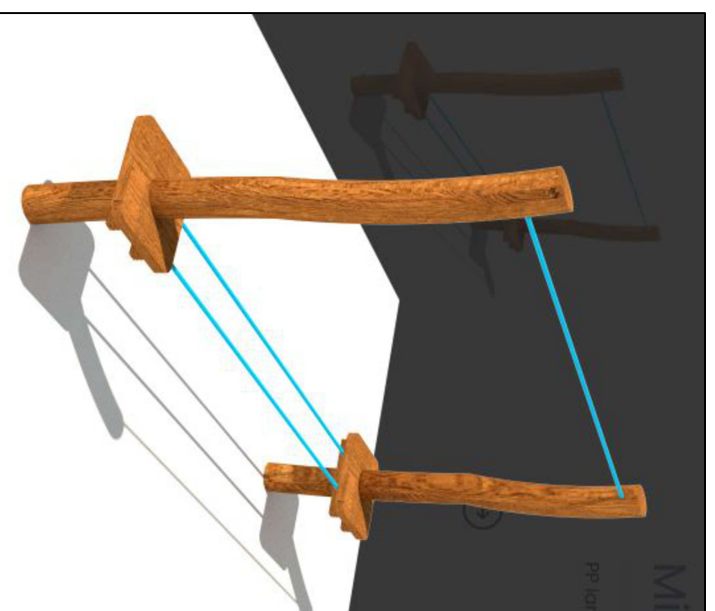

Příklad lanového prvku

HLAVNÍ PROJEKTANT	ZODP. PROJEKTANT	VYPRACOVAL		
ING. LENKA HLADKOVÁ	ING. LENKA HLADKOVÁ	ING. LENKA HLADKOVÁ		
KRAJ:	Královéhradecký			
INVESTOR:	Obec Hříbojedy, Hříbojedy 60, Hříbojedy			
AKCE:	2.4 Stanoviště C - poznáváme stromy.pdf			
Lesní naučná stezka v Hříbojedech			DRUH PD	Dokumentace pro šádotř o dotaci
			DATUM	Září 2022
			FORMÁT	2xA4
			MĚŘÍTKO	SOUPRAVA
ODDÍL:	Čís. přílohy		2.4	
OBSAH:	2.4 Stanoviště C - poznáváme stromy			
ZAHRADY PRO RADOST s.r.o. Bolehošská Lhota 3, 51731 Bolehoš IČO: 288 16498, Tel.: 604/547141 e-mail: info@zahrady-hladkova.cz www.zahrady-hladkova.cz