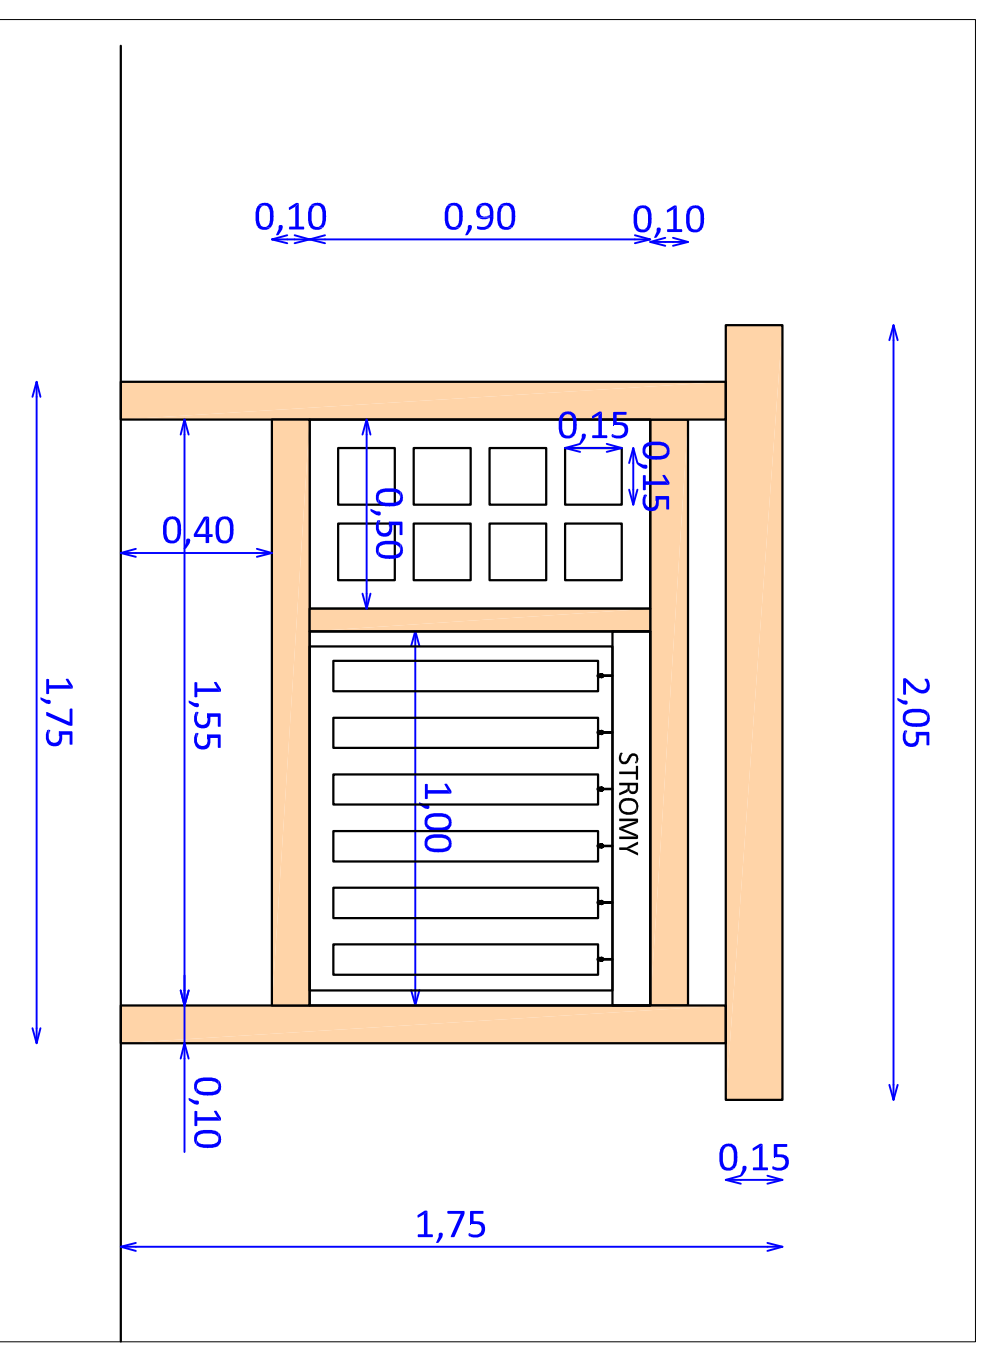

STANOVIŠTĚ C - POZNÁVÁME STROMY

Stanoviště C bude umístěno přibližně 280m od začátku stezky, do míst, kde uhýbá lesní cesta, mezi vzrostlé stromy. V tomto místě je pěkný výhled jižním směrem do krajiny. V této části bude umístěn altán. Jedná se o jednoduchý přístřešek se stolem a dvěma lavicemi, který je zakrytý stříškou. Altán je z akátového dřeva, střecha z akátových prken. Nedaleko je navržena lanový prvek, jedná se o dva akátové kůly, mezi kterými jsou napnuty lana. Ve spodní úrovni 40cm nad zemí jsou to dvě lana, v horní úrovni jedno lano. Celková délka prvku je 2,8-3m. Podkladem může být travník či zemina, protože výška pádu nepřesahuje 1m.

Příklad altánu

Naučná tabule na stanovišti C, bude tvořena deskou, s poznávacíkou stromů a dendrofonem. Levou část tabule budou tvořit dvě řady otáčecích hranolků s poznávacím stromů. Je navrženo celkem osm hranolků s průřezem trojúhelníku. Každá strana trojúhelníku má rozměr 15x15cm. Každá desička má tedy tři strany. Jsou navlečeny na svislé tyči, která umožňuje jejich otáčení. V jedné línii jsou pod sebou znázorněny čtyři listnaté stromy a to lipa srdčitá, dub letní, buk lesní a břiza bílá. Na jedné straně je vždy silueta stromu, na druhé detail listu a na třetí plod, případně i květ. Druhová svislou řadu tvoří stromy jehličnaté. Tady je umístěn smrk ztepilý, jedle bílá, borovice lesní a modřín opadavý. Na první straně je silueta stromu, na druhé detail větvíčky s jehličím, na třetí šiška. Název dřeviny je vždy uveden na jedné ze tří stran. Jsou použity kvalitní fotografie, uzpůsobené venkovnímu použití. Pravá část tabule bude tvořena závěsnými hranoly z prkýnek různých druhů stromů, tzv. dendrofon. K tabuli bude též palička, kterou je možné na hranoly "hrát" každý hranolek má nakresleno, ze kterého je stromu.