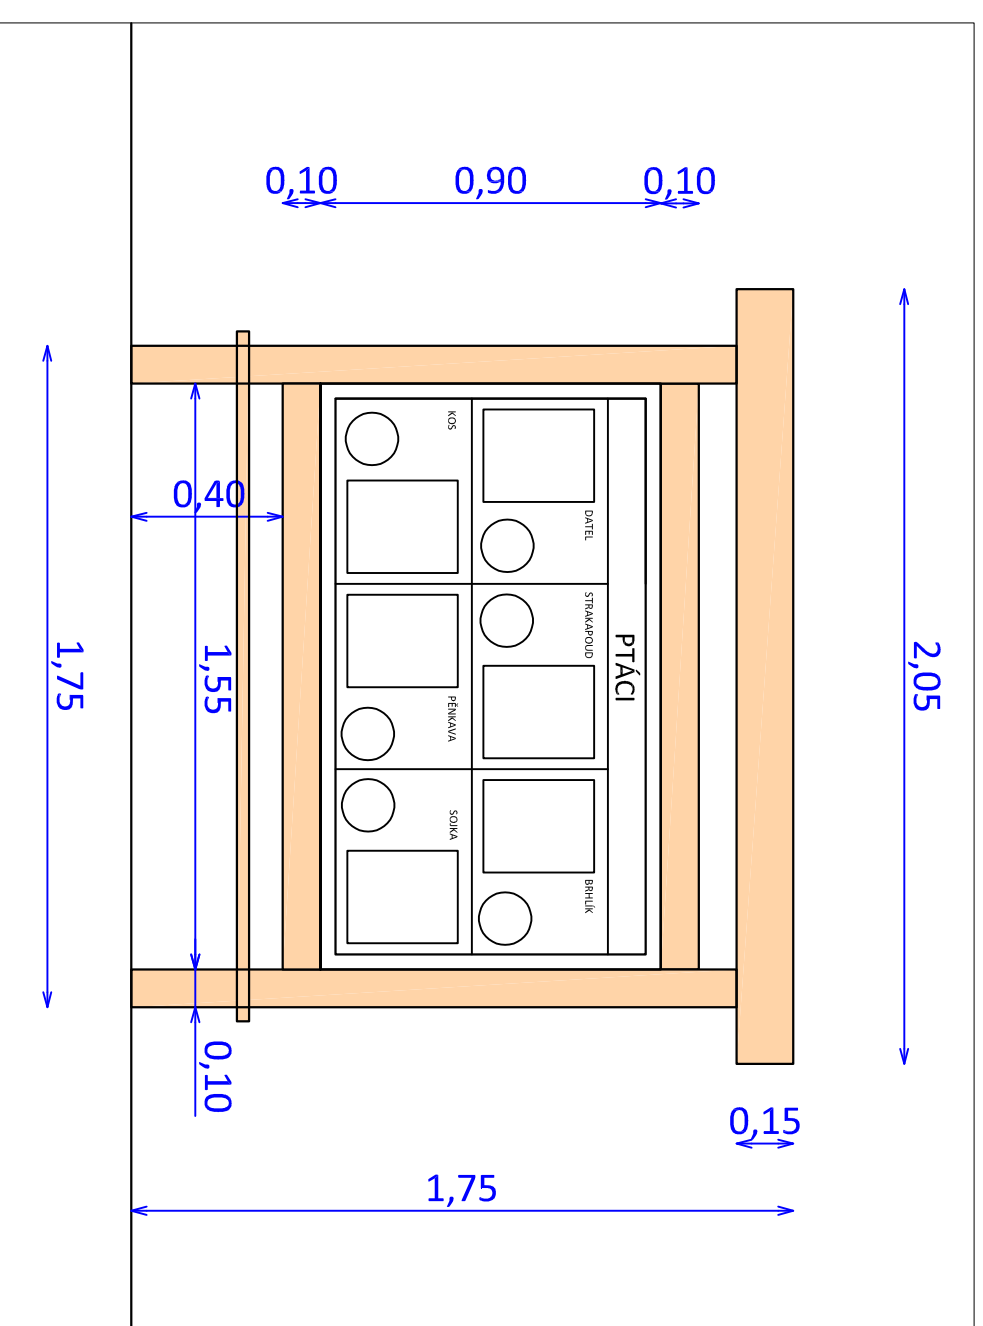

STANOVISŤE D - POZNÁVÁME PTÁKY

Stanovište D bude umiestnené približne 380m od začiatku stezky, do miest, na rozcestí dvou lesných ciest. Spolu s naučnou cedulí je zde také umiestnen herní prvek tampoová houpačka. Jedná se o herní prvek z akátového dřeva o rozměrech 3,3x3m, který tvoří čtyři akátové kůly. Mezi něj je pomocí lan zavěšeno silné houpačkové lano - sedák. Výška pádu je 70cm, není tedy potřeba speciální ochranný povrch.

Naučná tabule na stanovišti D, bude tvořena deskou, s poznávacími ptáky lesa. Tabule je rozdělena na šest polí, každé pole obsahuje název ptáka, velkou fotku a kukátko "díru" skrz tabuli. Tímto kukátkem je možné se podívat a uvidět někde v lese maketu ptáka. Jedná se o dřevěné sochy - modely ptáku vyvedené v barvě a umístěné na strom do přirozené polohy. Modely jsou buď plastické, nebo ploché, ale vždy vybarvené dle skutečného ptáka. Ptáci musí být umístěny tak, aby je bylo možné kukátkem zahlédnout. Protože děti jsou malé, je před tabulí umístěna lavička, na kterou je možné si stoupnout. Jsou použity tyto ptáci - datel, strakapoud, brhlík, pěnkava, kos a sojka.