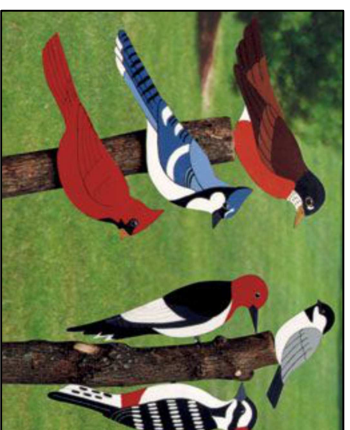

STANOVISŤE D - POZNÁVÁME PTÁKY

Stanovište D bude umiestnené približne 380m od začiatku stezky, do miest, na rozcestí dvou lesných ciest. Spolu s naučnou cedulí je zde také umiestnen herní prvek tampoová houpačka. Jedná se o herní prvek z akátového dřeva o rozměrech 3,3x3m, který tvoří čtyři akátové kůly. Mezi něj je pomocí lan zavěšeno silné houpačkové lano - sedák. Výška pádu je 70cm, není tedy potřeba speciální ochranný povrch.

Naučná tabule na stanovišti D, bude tvořena deskou, s poznávacími ptáky lesa. Tabule je rozdělena na šest polí, každé pole obsahuje název ptáka, velkou fotku a kukátko "díru" skrz tabuli. Tímto kukátkem je možné se podívat a uvidět někde v lese maketu ptáka. Jedná se o dřevěné sochy - modely ptáku vyvedené v barvě a umístěné na strom do přirozené polohy. Modely jsou buď plastické, nebo ploché, ale vždy vybarvené dle skutečného ptáka. Ptáci musí být umístěny tak, aby je bylo možné kukátkem zahlédnout. Protože děti jsou malé, je před tabulí umístěna lavička, na kterou je možné si stoupnout. Jsou použity tyto ptáci - datel, strakapoud, brhlík, pěnkava, kos a sojka.