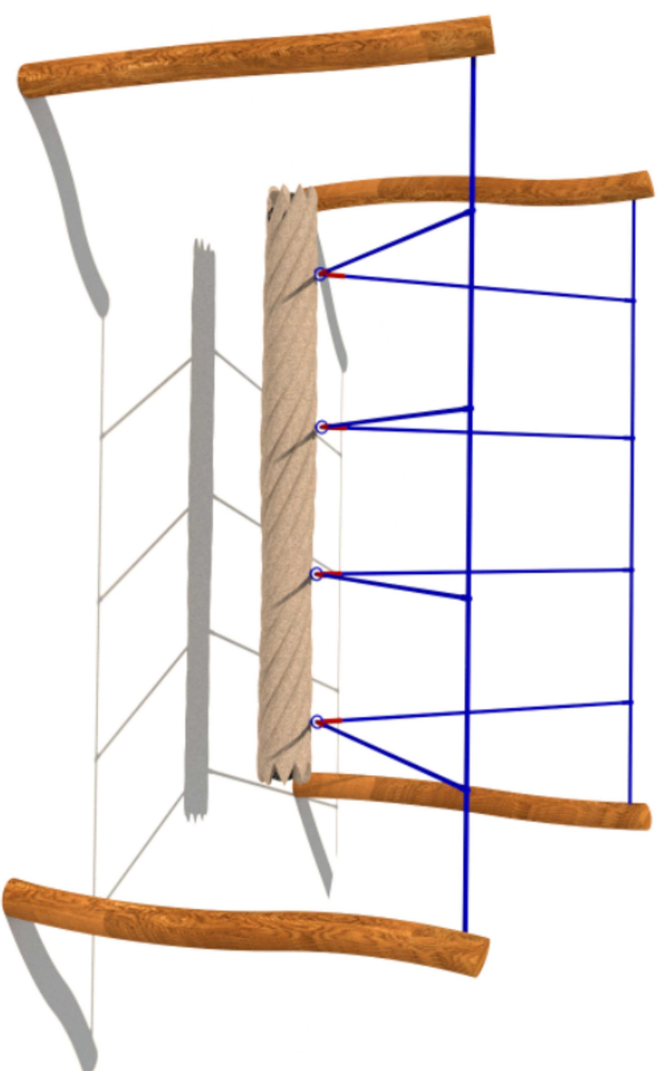

STANOVISŤE D - POZNÁVÁME PTÁKY

Stanovište D bude umiestnené približne 380m od začiatku stezky, do miest, na rozcestí dvou lesných ciest. Spolu s naučnou cedulí je zde také umiestnen herní prvek tampoová houpačka. Jedná se o herní prvek z akátového dřeva o rozměrech 3,3x3m, který tvoří čtyři akátové kůly. Mezi něj je pomocí lan zavěšeno silné houpačkové lano - sedák. Výška pádu je 70cm, není tedy potřeba speciální ochranný povrch.

Naučná tabule na stanovišti D, bude tvořena deskou, s poznávacími ptáky lesa. Tabule je rozdělena na šest polí, každé pole obsahuje název ptáka, velkou fotku a kukátko "díru" skrz tabuli. Tímto kukátkem je možné se podívat a uvidět někde v lese maketu ptáka. Jedná se o dřevěné sochy - modely ptáku vyvedené v barvě a umístěné na strom do přirozené polohy. Modely jsou buď plastické, nebo ploché, ale vždy vybarvené dle skutečného ptáka. Ptáci musí být umístěny tak, aby je bylo možné kukátkem zahlédnout. Protože děti jsou malé, je před tabulí umístěna lavička, na kterou je možné si stoupnout. Jsou použity tyto ptáci - datel, strakapoud, brhlík, pěnkava, kos a sojka.