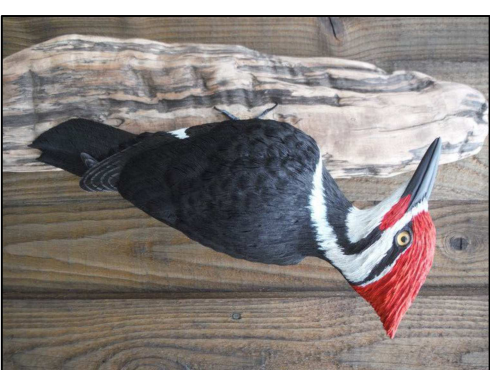

STANOVISŤE D - POZNÁVÁME PTÁKY

Stanovište D bude umiestnené približne 380m od začiatku stezky, do miest, na rozcestí dvou lesných ciest. Spolu s naučnou cedulí je zde také umiestnen herní prvek tampoová houpačka. Jedná se o herní prvek z akátového dřeva o rozměrech 3,3x3m, který tvoří čtyři akátové kůly. Mezi něj je pomocí lan zavěšeno silné houpačkové lano - sedák. Výška pádu je 70cm, není tedy potřeba speciální ochranný povrch.

Naučná tabule na stanovišti D, bude tvořena deskou, s poznávacími ptáky lesa. Tabule je rozdělena na šest polí, každé pole obsahuje název ptáka, velkou fotku a kukátko "díru" skrz tabuli. Tímto kukátkem je možné se podívat a uvidět někde v lese maketu ptáka. Jedná se o dřevěné sochy - modely ptáku vyvedené v barvě a umístěné na strom do přirozené polohy. Modely jsou buď plastické, nebo ploché, ale vždy vybarvené dle skutečného ptáka. Ptáci musí být umístěny tak, aby je bylo možné kukátkem zahlédnout. Protože děti jsou malé, je před tabulí umístěna lavička, na kterou je možné si stoupnout. Jsou použity tyto ptáci - datel, strakapoud, brhlík, pěnkava, kos a sojka.