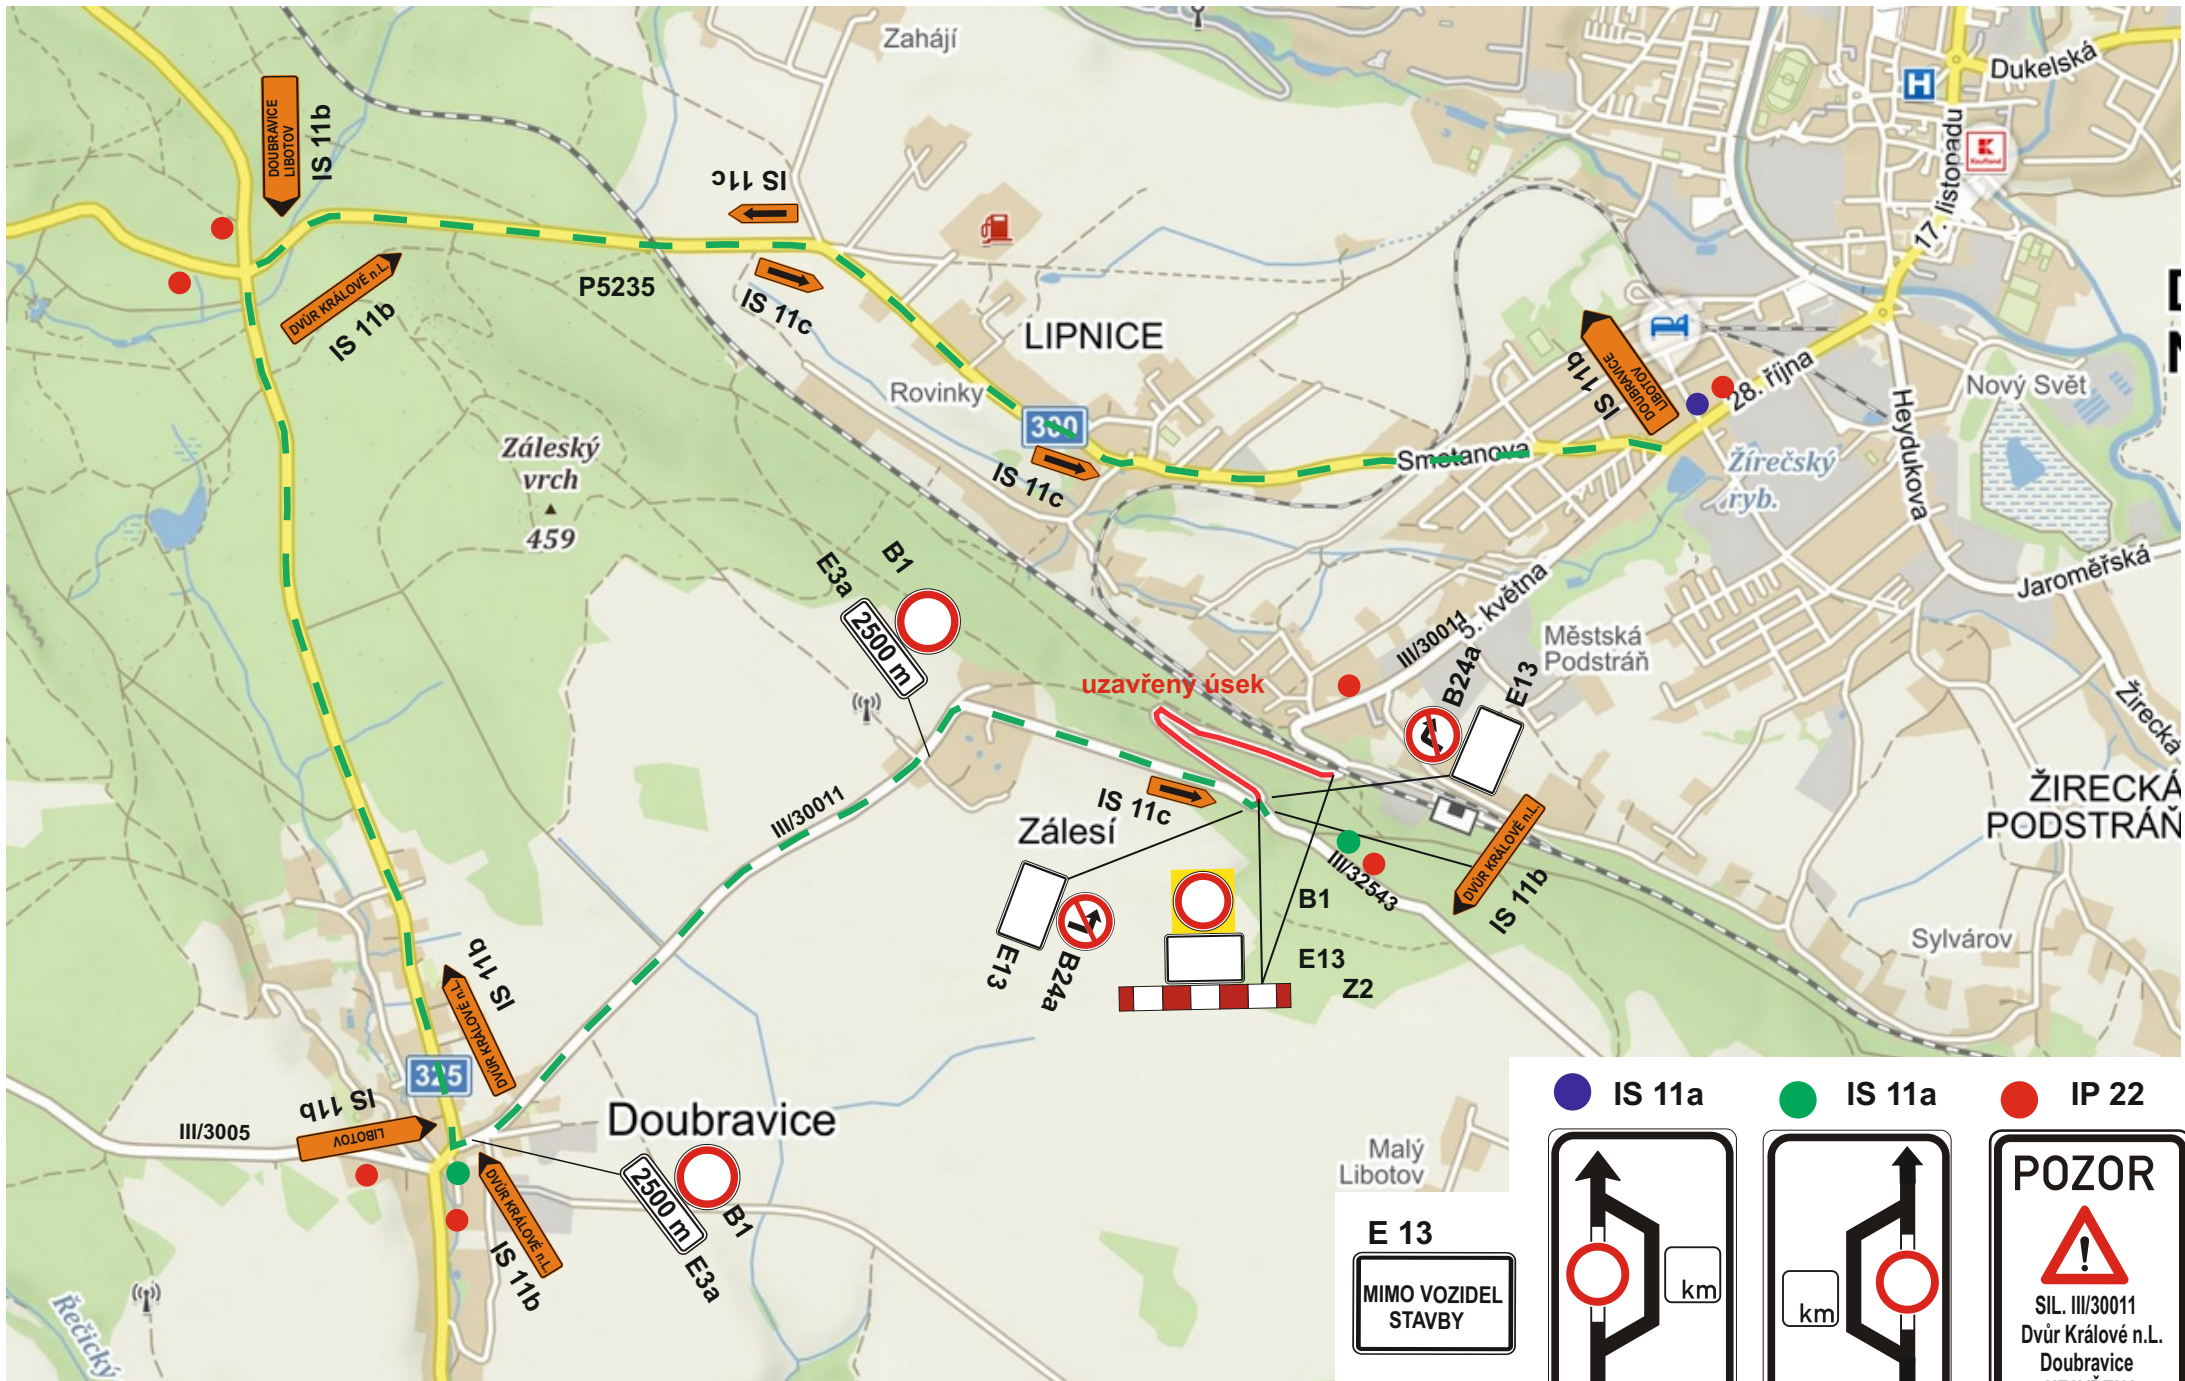

III/30011 Dvůr Králové n.L. - Zálesí - Doubravice - oprava silnice

termín : 6.5.2024 - 8.9.2024

 IS 11a	 IS 11a	 IP 22
